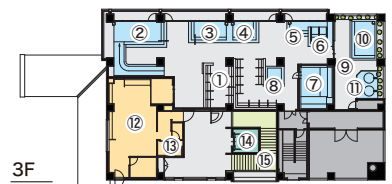

塩沢江戸川荘温泉施設 増築工事設計監理業務

- 施工地 / 新潟県南魚沼市舞子字十二木2063番地29
- 竣工年月 / 令和6年7月
- 敷地面積 / 70,782.23㎡
- 延床面積 / 1,701.3㎡ (接続廊下を含む)
- 構造 / RC造 地上3階建

美しい自然と癒しの場

東京都江戸川区と新潟県南魚沼市は、昭和63年(1988年)に江戸川区が運営する「塩沢江戸川荘」の開設が縁となり、両都市の交流が始まりました。南魚沼市は、新潟県南部の魚沼盆地に位置し、日本百名山に選出される標高2,000m級の巻機山(まきはたやま)や越後駒ヶ岳を含む美しい山々に囲まれています。雲海が広がるこの地域は、自然の絶景が楽しめる場所です。また、信濃川の支流である魚野川の両岸には広大な田んぼが広がり、特に南魚沼産のコシヒカリは、品質の高いブランド米として知られています。

市内には豊かな土壌から湧き出る温泉が多く、六日町温泉などを始めとした温泉場が各地に点在しており、日々の暮らしの大きな癒しの場として親しまれています。この度、江戸川区民をはじめ多くの施設利用者様から温泉への期待が寄せられ、新たな温泉棟の増築工事業に久慈設計グループが参画をさせていただきました。露天風呂やジェットバスなど8種類のお風呂が楽しめる待望の温泉施設がオープンいたしました。癒しと笑顔のひとときをぜひお過ごしください。

平面図

① 洗い場	⑩ 外風呂	⑲ 女子トイレ
② 大浴槽	⑪ 壺風呂	⑳ 男子トイレ
③ 高濃度炭酸泉	⑫ 脱衣所	㉑ 授乳室
④ ジェットバス	⑬ トイレ	㉒ バリアフリートイレ
⑤ 電気風呂	⑭ エレベーター	㉓ イベントスペース
⑥ 寝湯	⑮ 階段	㉔ 休憩・多目的スペース
⑦ サウナ	⑯ 接続廊下	㉕ 軽食カウンター
⑧ 水風呂	⑰ エントランス	㉖ 厨房
⑨ 露天風呂	⑱ フロント	

充実した温泉体験のために

待望の温泉施設は、美しい山景の中腹にある立地条件を活かし、雲海に望みながら入浴できる施設を設計コンセプトとし、快適にご利用いただけるように大浴場を中心に最適な動線計画いたしました。

2階「つつじの湯」と3階「かたくりの湯」は男女入れ替え制の大浴場とし、四季折々の景色を楽しむことができる露天風呂や大浴槽をはじめ、趣向を凝らした様々なお風呂をご用意いたしました。鎮痛効果もある南魚沼市内でくみ上げられた天然温泉(ナトリウム塩化物泉)が日々の疲れをやさしく癒します。大浴槽にはスロープを設置し、小さなお子様や車イスのお客様でも、快適に入浴することができるバリアフリー設計としております。1Fには新潟特産物を使用した軽食が楽しめるカフェや休憩スペースも配置いたしました。