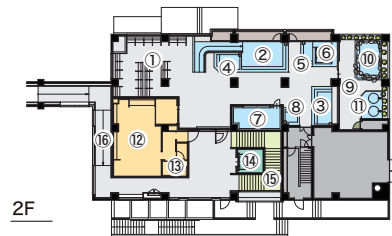

塩沢江戸川荘温泉施設 増築工事設計監理業務

- 施工地 / 新潟県南魚沼市舞子字十二木2063番地29
- 竣工年月 / 令和6年7月
- 敷地面積 / 70,782.23㎡
- 延床面積 / 1,701.3㎡ (接続廊下を含む)
- 構造 / RC造 地上3階建

美しい自然と癒しの場

東京都江戸川区と新潟県南魚沼市は、昭和63年(1988年)に江戸川区が運営する「塩沢江戸川荘」の開設が縁となり、両都市の交流が始まりました。南魚沼市は、新潟県南部の魚沼盆地に位置し、日本百名山に選出される標高2,000m級の巻機山(まきはたやま)や越後駒ヶ岳を含む美しい山々に囲まれています。雲海が広がるこの地域は、自然の絶景が楽しめる場所です。また、信濃川の支流である魚野川の両岸には広大な田んぼが広がり、特に南魚沼産のコシヒカリは、品質の高いブランド米として知られています。

市内には豊かな土壌から湧き出る温泉が多く、六日町温泉などを始めとした温泉場が各地に点在しており、日々の暮らしの大きな癒しの場として親しまれています。この度、江戸川区民をはじめ多くの施設利用者様から温泉への期待が寄せられ、新たな温泉棟の増築工事業に久慈設計グループが参画をさせていただきました。露天風呂やジェットバスなど8種類のお風呂が楽しめる待望の温泉施設がオープンいたしました。癒しと笑顔のひとときをぜひお過ごしください。

平面図

① 洗い場	⑩ 外風呂	⑲ 女子トイレ
② 大浴槽	⑪ 壺風呂	⑳ 男子トイレ
③ 高濃度炭酸泉	⑫ 脱衣所	㉑ 授乳室
④ ジェットバス	⑬ トイレ	㉒ バリアフリートイレ
⑤ 電気風呂	⑭ エレベーター	㉓ イベントスペース
⑥ 寝湯	⑮ 階段	㉔ 休憩・多目的スペース
⑦ サウナ	⑯ 接続廊下	㉕ 軽食カウンター
⑧ 水風呂	⑰ エントランス	㉖ 厨房
⑨ 露天風呂	⑱ フロント	

充実した温泉体験のために

待望の温泉施設は、美しい山景の中腹にある立地条件を活かし、雲海に望みながら入浴できる施設を設計コンセプトとし、快適にご利用いただけるように大浴場を中心に最適な動線計画いたしました。

2階「つつじの湯」と3階「かたくりの湯」は男女入れ替え制の大浴場とし、四季折々の景色を楽しむことができる露天風呂や大浴槽をはじめ、趣向を凝らした様々なお風呂をご用意いたしました。鎮痛効果もある南魚沼市内でくみ上げられた天然温泉(ナトリウム塩化物泉)が日々の疲れをやさしく癒します。大浴槽にはスロープを設置し、小さなお子様や車イスのお客様でも、快適に入浴することができるバリアフリー設計としております。1Fには新潟特産物を使用した軽食が楽しめるカフェや休憩スペースも配置いたしました。