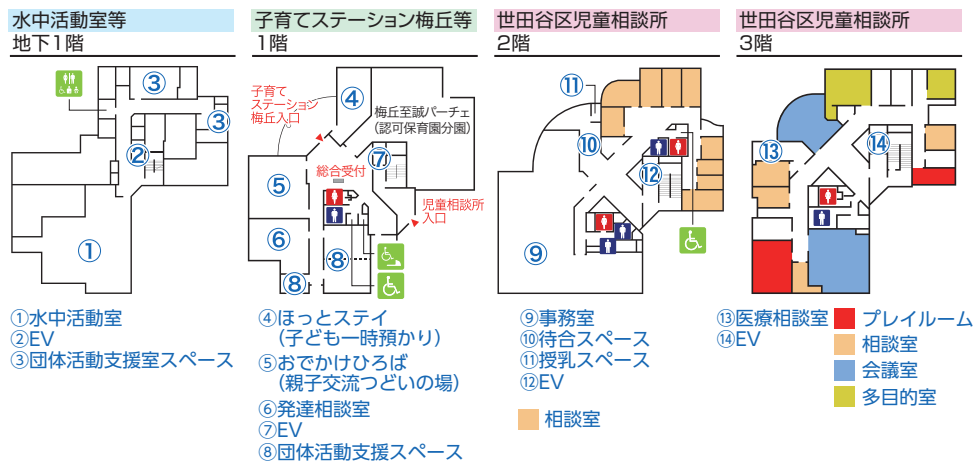

Always
with a SMILE!®

2020
5月号

Vol.182

特集 世田谷区立総合福祉センター
後利用施設改修工事

Always
with a SMILE!®

発行責任者 株式会社 久慈設計

住所 岩手県盛岡市紺屋町3-11 TEL 019-624-2020

久慈設計 公式HP
リクルートページ

久慈設計 公式HP
トップページ

KUJI ARCHITECTS STUDIO
株式会社 久慈設計
会社 (一級建築士事務所)

「福島の再生なくして日本の再生なし」

久慈設計は「Fukushima with a SMILE!」を通じて福島の魅力を発信していきます。

世田谷区立総合福祉センター 後利用施設改修工事

施工地／東京都世田谷区松原6-41-7
竣工年月／2020年2月14日
敷地面積／2,736.75㎡ 延床面積／4,229.63㎡
構造／RC造(一部SRC造)地上3階、地下1階
駐車場／18台

東京都内最大の人口を有する世田谷区は、現在約90万人が暮らす住宅都市であり、都市開発が進む一方、緑化推進や環境保全など潤いあるまちづくりに取り組んでいます。

子どもたちの生活環境が大きく変わる中、児童虐待や育児ネグレクトが深刻な社会問題となっております。世田谷区は「子ども・子育て応援都市」として今を生きる子どもたちの健やかな成長と、子育てを応援する取り組みを続けてまいりました。

2016年児童福祉法改正を受け、子どもの権利尊重や健康生活保全の理念が明確化され、区立による児童相談所開設が可能となりました。永らく区民生活を支えてきた本施設もこの法改正により、待望の児童相談所を新設するとともに施設老朽化へのリフレッシュ改修工事がなされ、子どもたちの未来を守る施設として新たに生まれ変わりました。

平面図

おでかけひろば

施設1階には、多機能型子育て支援拠点施設「子育てステーション梅丘」を設置し、「あそび」「あずかり」「そうだん」「ほいく」の4つの機能が連携し、快適に利用が出来る移動動線とフロア構成としました。

各フロアには車イス専用トイレの設置をはじめ、1階には重度障害をお持ちの方でもご利用頂ける高床式トイレを設けるなど、幅広く区民の皆さまにご利用いただけるような施設を目指し改修設計を行いました。