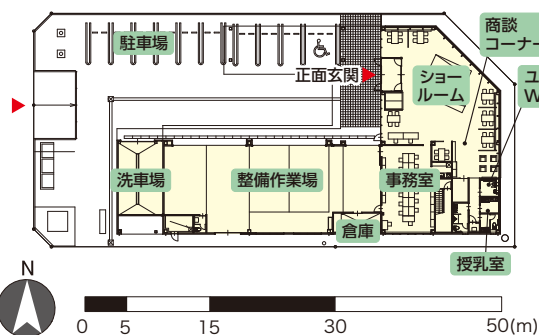

また、新たに2階フロアを設け、広い社内会議室のほか、社員休憩室なども完備し、社員移住空間の充実を図りました。

期待通りの素晴らしい店舗ができたことを喜ぶとともに、これまで以上に地域の皆さまに親しまれる店舗となることを願うものです。

岩手トヨタ自動車株式会社 新本宮店

施 工 地 / 岩手県盛岡市中野三丁目1番18号
竣工年月 / 平成28年12月
敷地面積 / 1,574.99㎡
延床面積 / 974.99㎡
構 造 / 鉄骨造 2階建

配置図・平面図

1階平面図

2階平面図

快適なショールームへ

盛岡市西南地区に旗艦店舗としてリニューアルオープンいたしました新本宮店は、屋根を設置したお客様駐車場を店舗出入り口の至近位置に用意することで、雨に濡れることなくお越しいただける様に配慮いたしました。店舗内には小さいお子様連れのお客様にもご来店しやすいよう、授乳室やキッズコーナーを配置、ユニバーサルトイレとともに快適性に努めました。さらに店舗の中心となる明るく開放的なショールームは、全面にガラスを採用し、フローリングに木目を使うことで、展示車両を引き立てる設計となっております。大切なお車を快適にお選びいただける施設づくりを目指し計画いたしました。